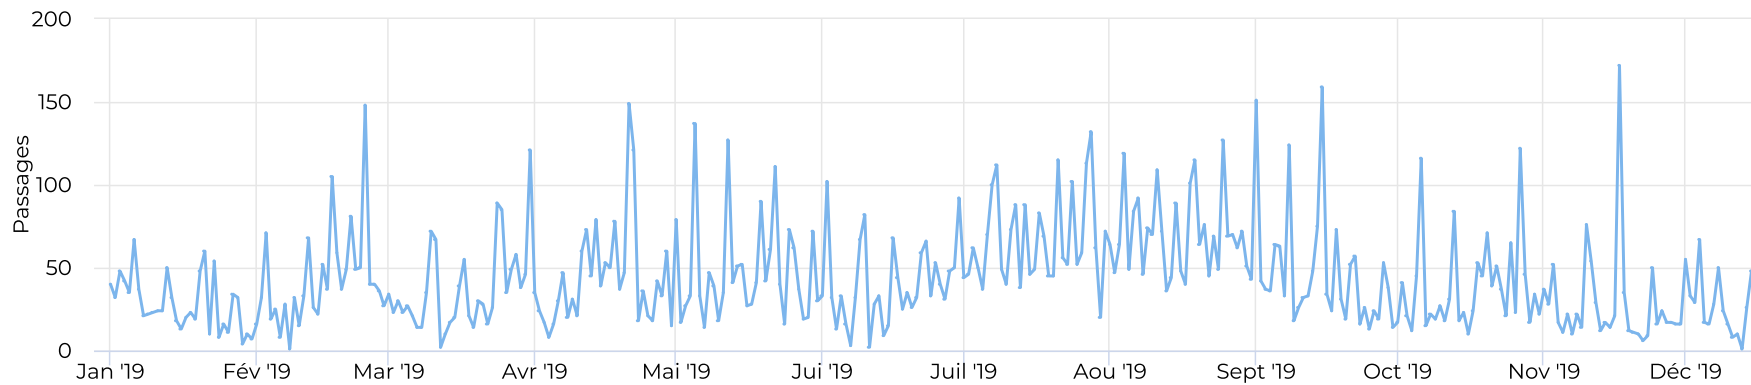

LTC - Espaces Naturels

David Menanteau

18/12/2019

Ecocompteur tonnant BACH

1 janvier 2019 → 17 décembre 2019

Localisation ↗

Répartition

Série temporelle

Résumé des chiffres clés

Site	Total	Moyenne	Comptage de pointe	Période de pointe
Ecocompteur tounant BACH	15 468	44	172	dim. 17 nov. 2019